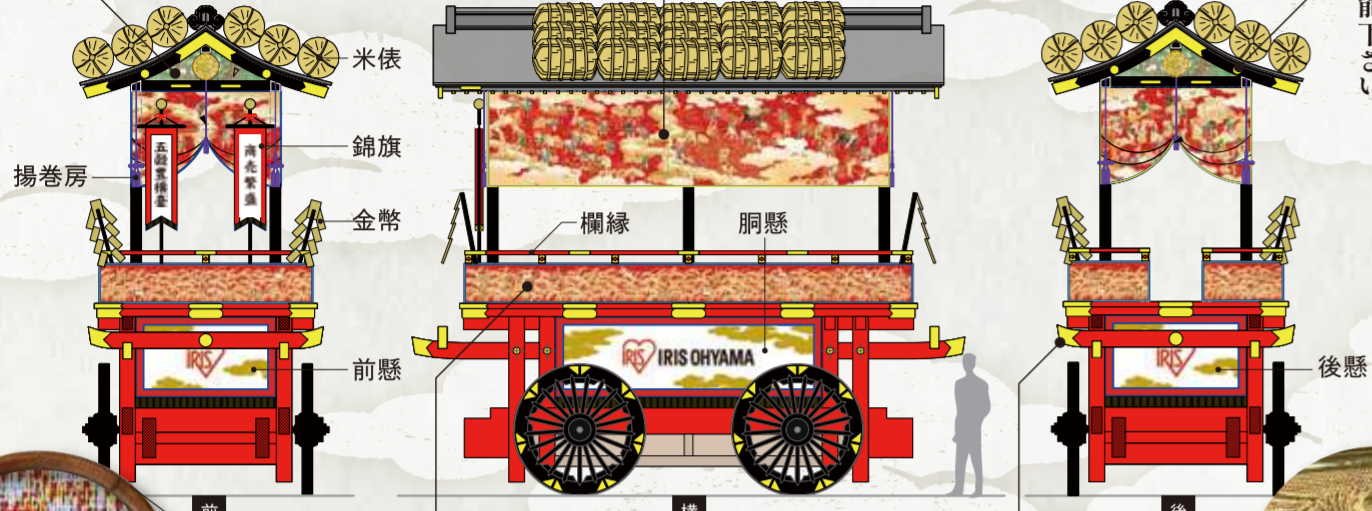

1 葦股

社寺建築の梁や社寺建築に用いられる山形の部材。伊達家の家紋「竹に雀」を彫刻・彩色し、「阿吽」を表す。

2 天水引／西陣織

屋根下に掛ける飾り幕「天水引」。稲作の工程を絵巻で表現。西陣織の職人が制作。

3 竹駒神社社紋「抱き稲」

アイリスと所縁のある竹駒神社の社紋。五穀豊穡を象徴。

見どころ
ご紹介

昨年は塗装前の白木という稀な状態で
お目見えした「五穀豊穡臺」がいよいよ完成！
塗装や飾り金具、緞帳等で飾られた
美しい姿をご堪能下さい。

12基目の新山鉾
「五穀豊穡臺」が完成しました！

協賛

アイリスオーヤマ株式会社

稲作の工程
[江戸時代]

田おこし

田植え

稲刈

脱穀

4 下水引／西陣織

欄縁のすぐ下に掛けられる装飾幕。たわみに実る稲穂と雀の姿が描かれる。

5 飾り金物

稲穂と雀を象った金物。雀や稲穂が今にも飛び出してきそうな立体的な表現。

SENDAI AOBA MATSURI 2026

仙台青葉まつり

皆人樂し、伊達な界限

SINCE 1985
42TH