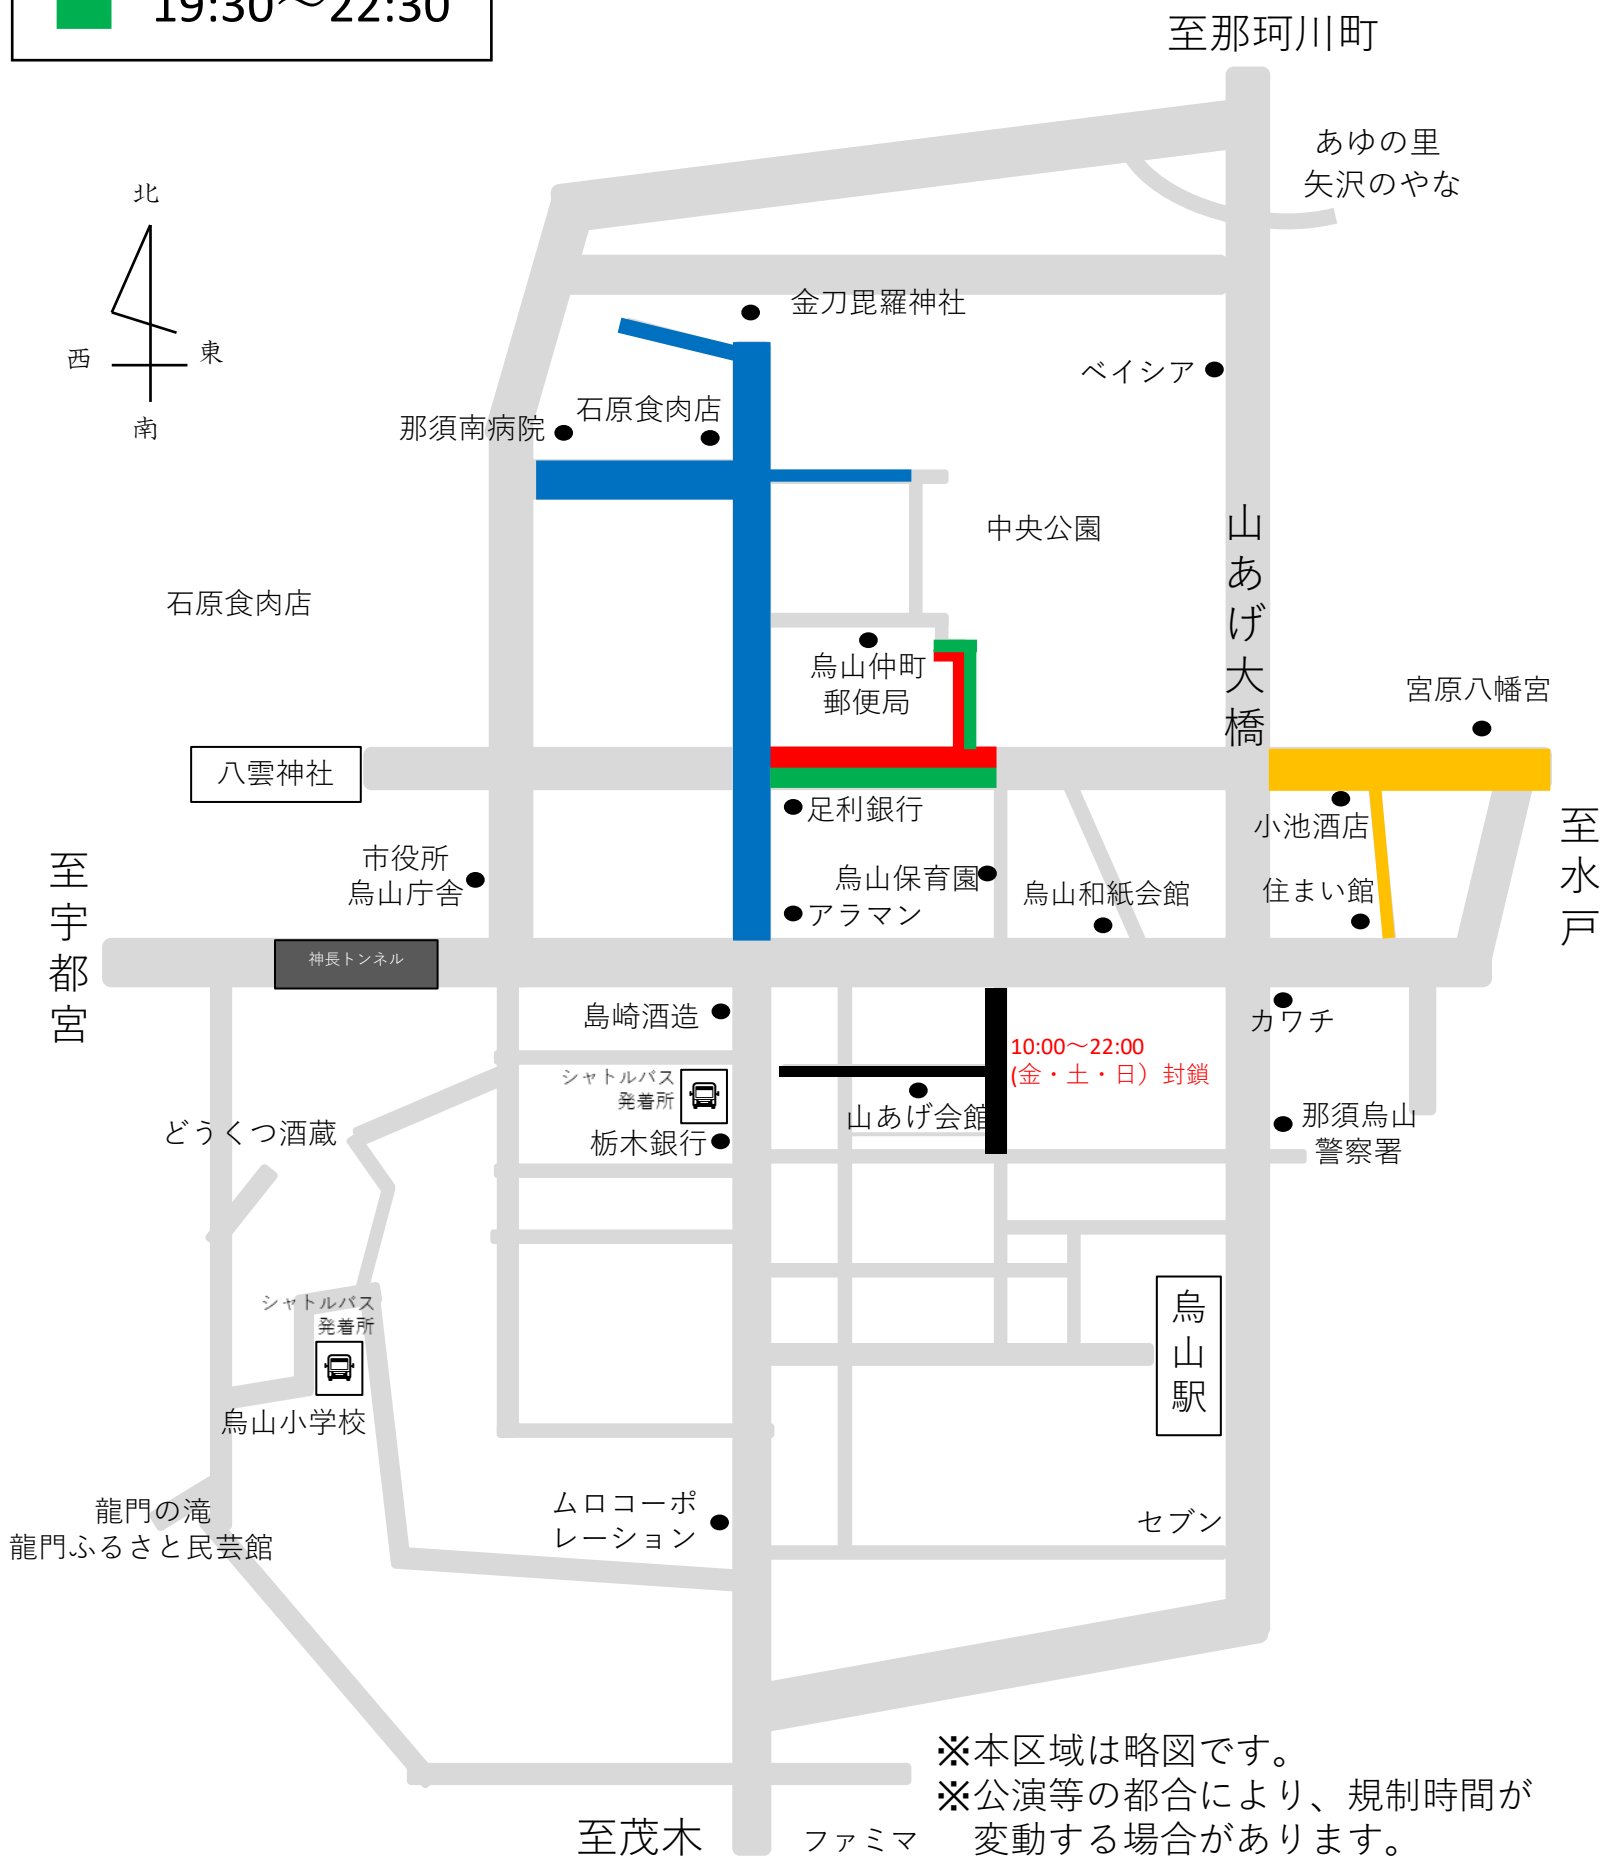

7/24(金)交通規制区域図

規制時間

- 8:00～11:00
- 13:00～16:00
- 16:00～19:30
- 19:30～22:30

※本区域は略図です。
※公演等の都合により、規制時間が変動する場合があります。
※警察及び警備員の誘導に従って走行いただきますようお願いいたします。