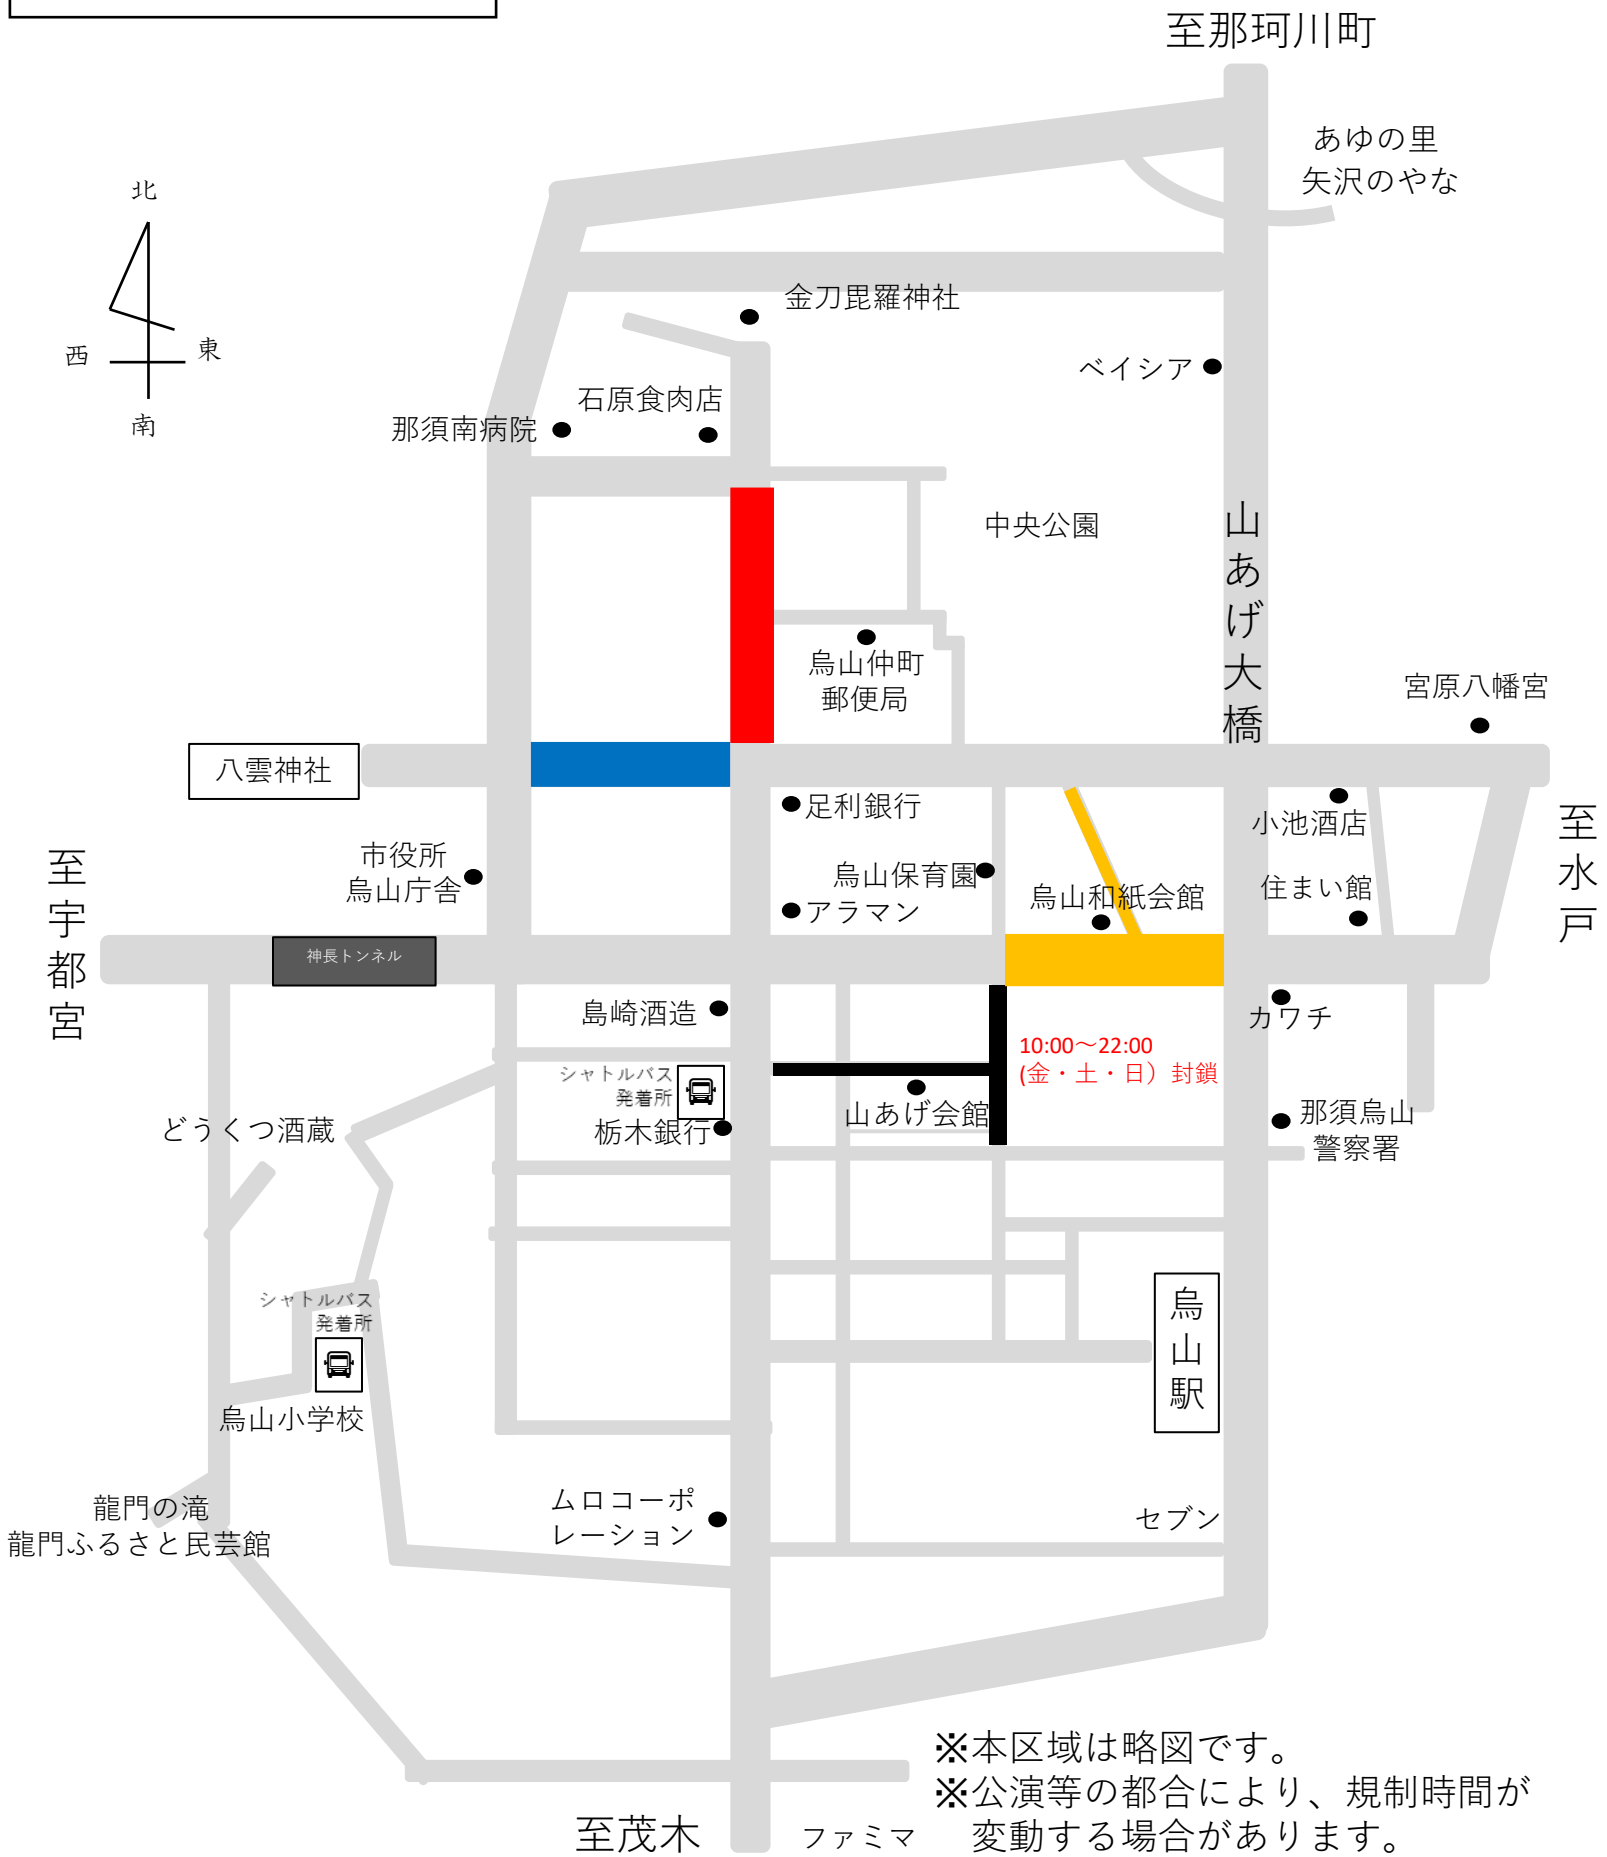

7/25(土)交通規制区域図

規制時間

- 13:00～16:00
- 16:00～19:00
- 19:00～22:00

- ※本区域は略図です。
- ※公演等の都合により、規制時間が変動する場合があります。
- ※警察及び警備員の誘導に従って走行いただきますようお願いいたします。