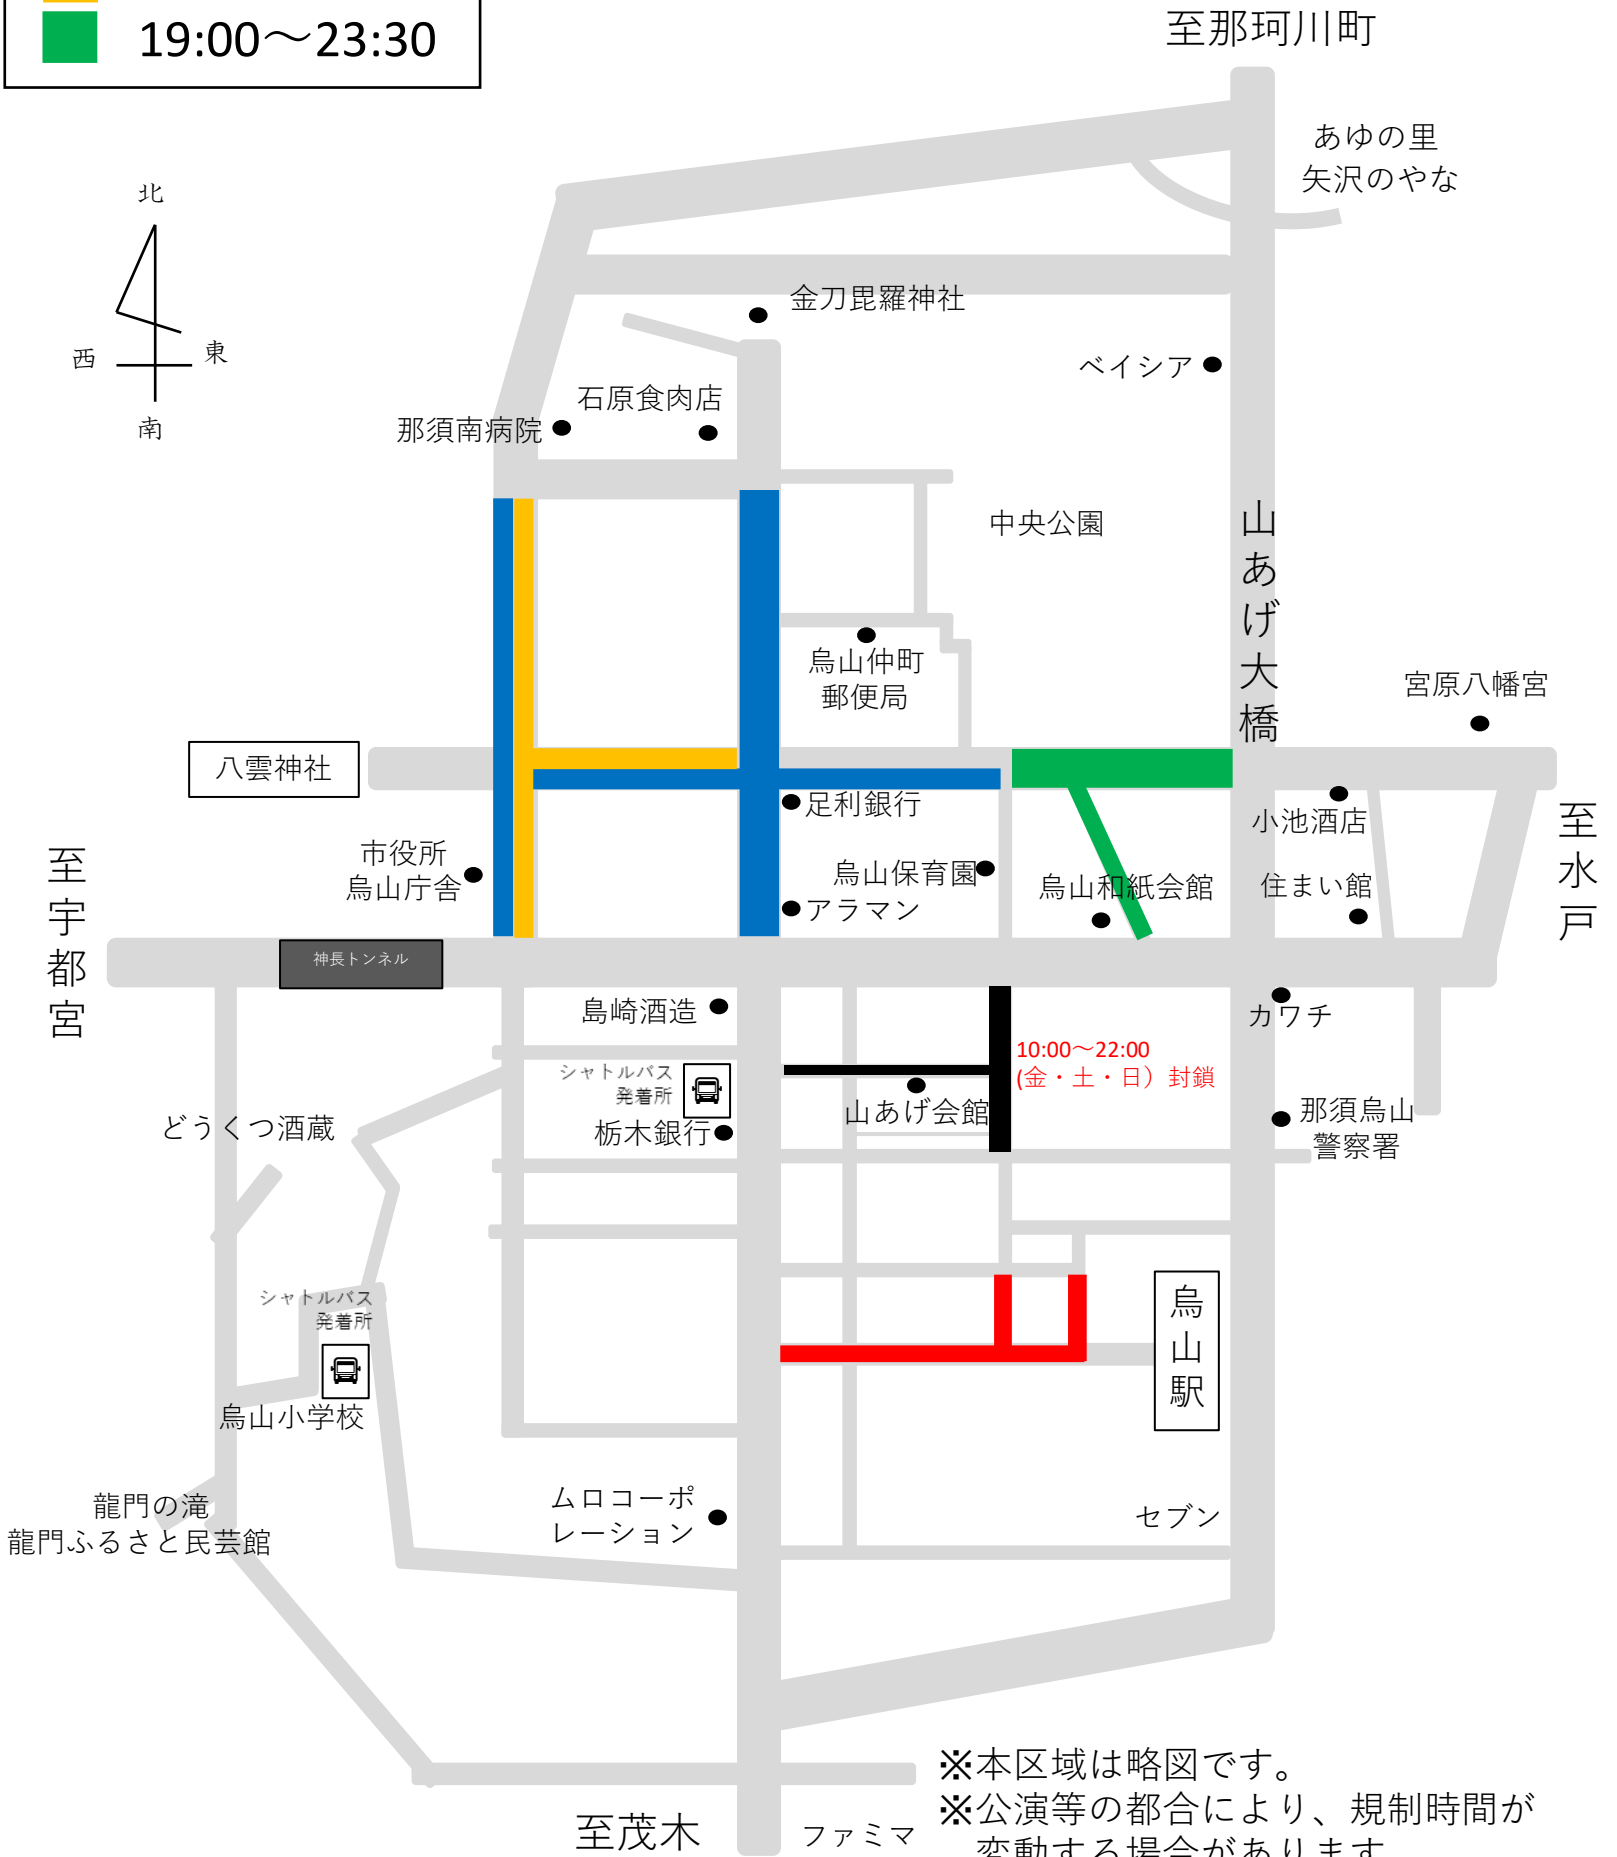

7/26(日)交通規制区域図

規制時間

- 8:30～12:30
- 15:30～18:30
- 18:30～19:00
- 19:00～23:30

※本区域は略図です。
※公演等の都合により、規制時間が変動する場合があります。
※警察及び警備員の誘導に従って走行くださいますようお願いいたします。